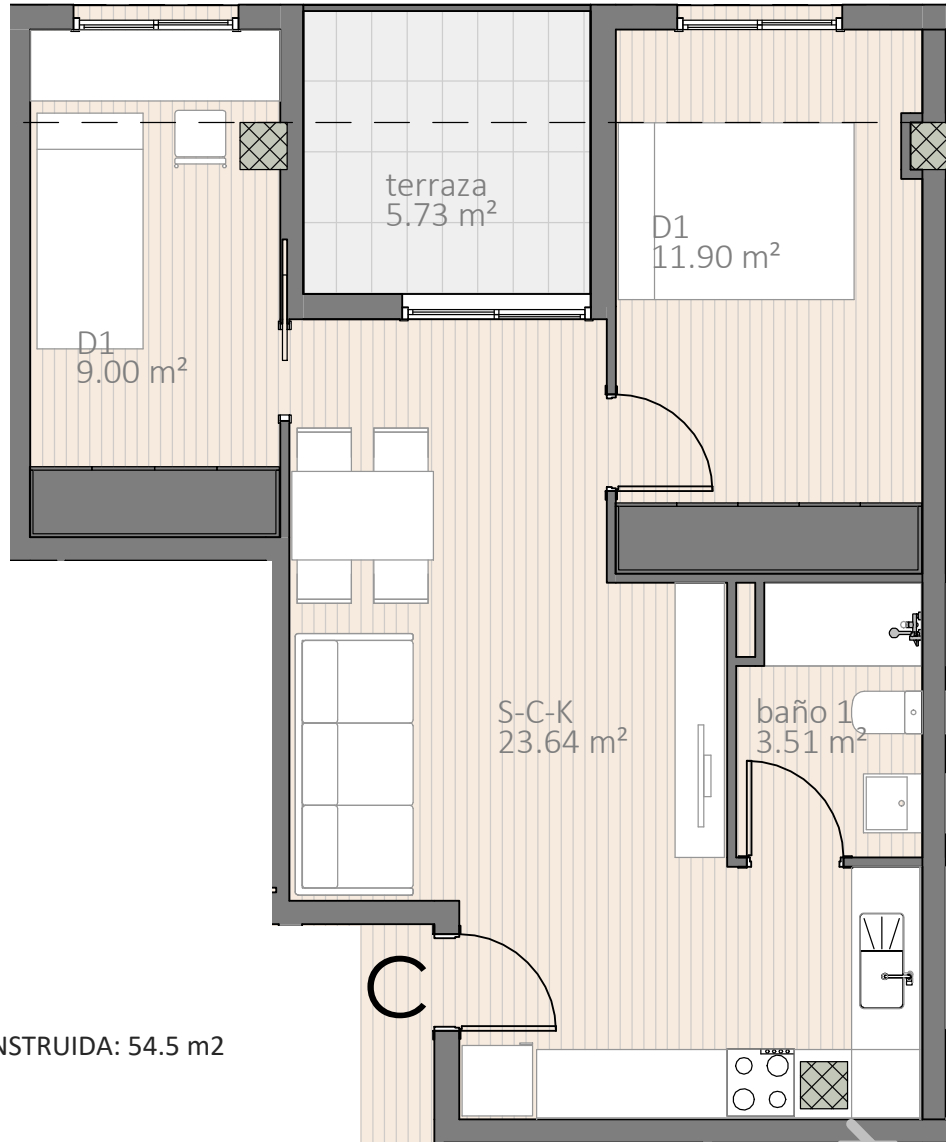

## VIVIENDA TIPO C – 2 HAB.

PLANTAS 1/2/3

PROMUEVE

HIGH END OWNER

OPERADOR

WIRED CORPORATION

SUP. CONSTRUIDA: 54.5 m2

PROXIMA PROMOCIÓN